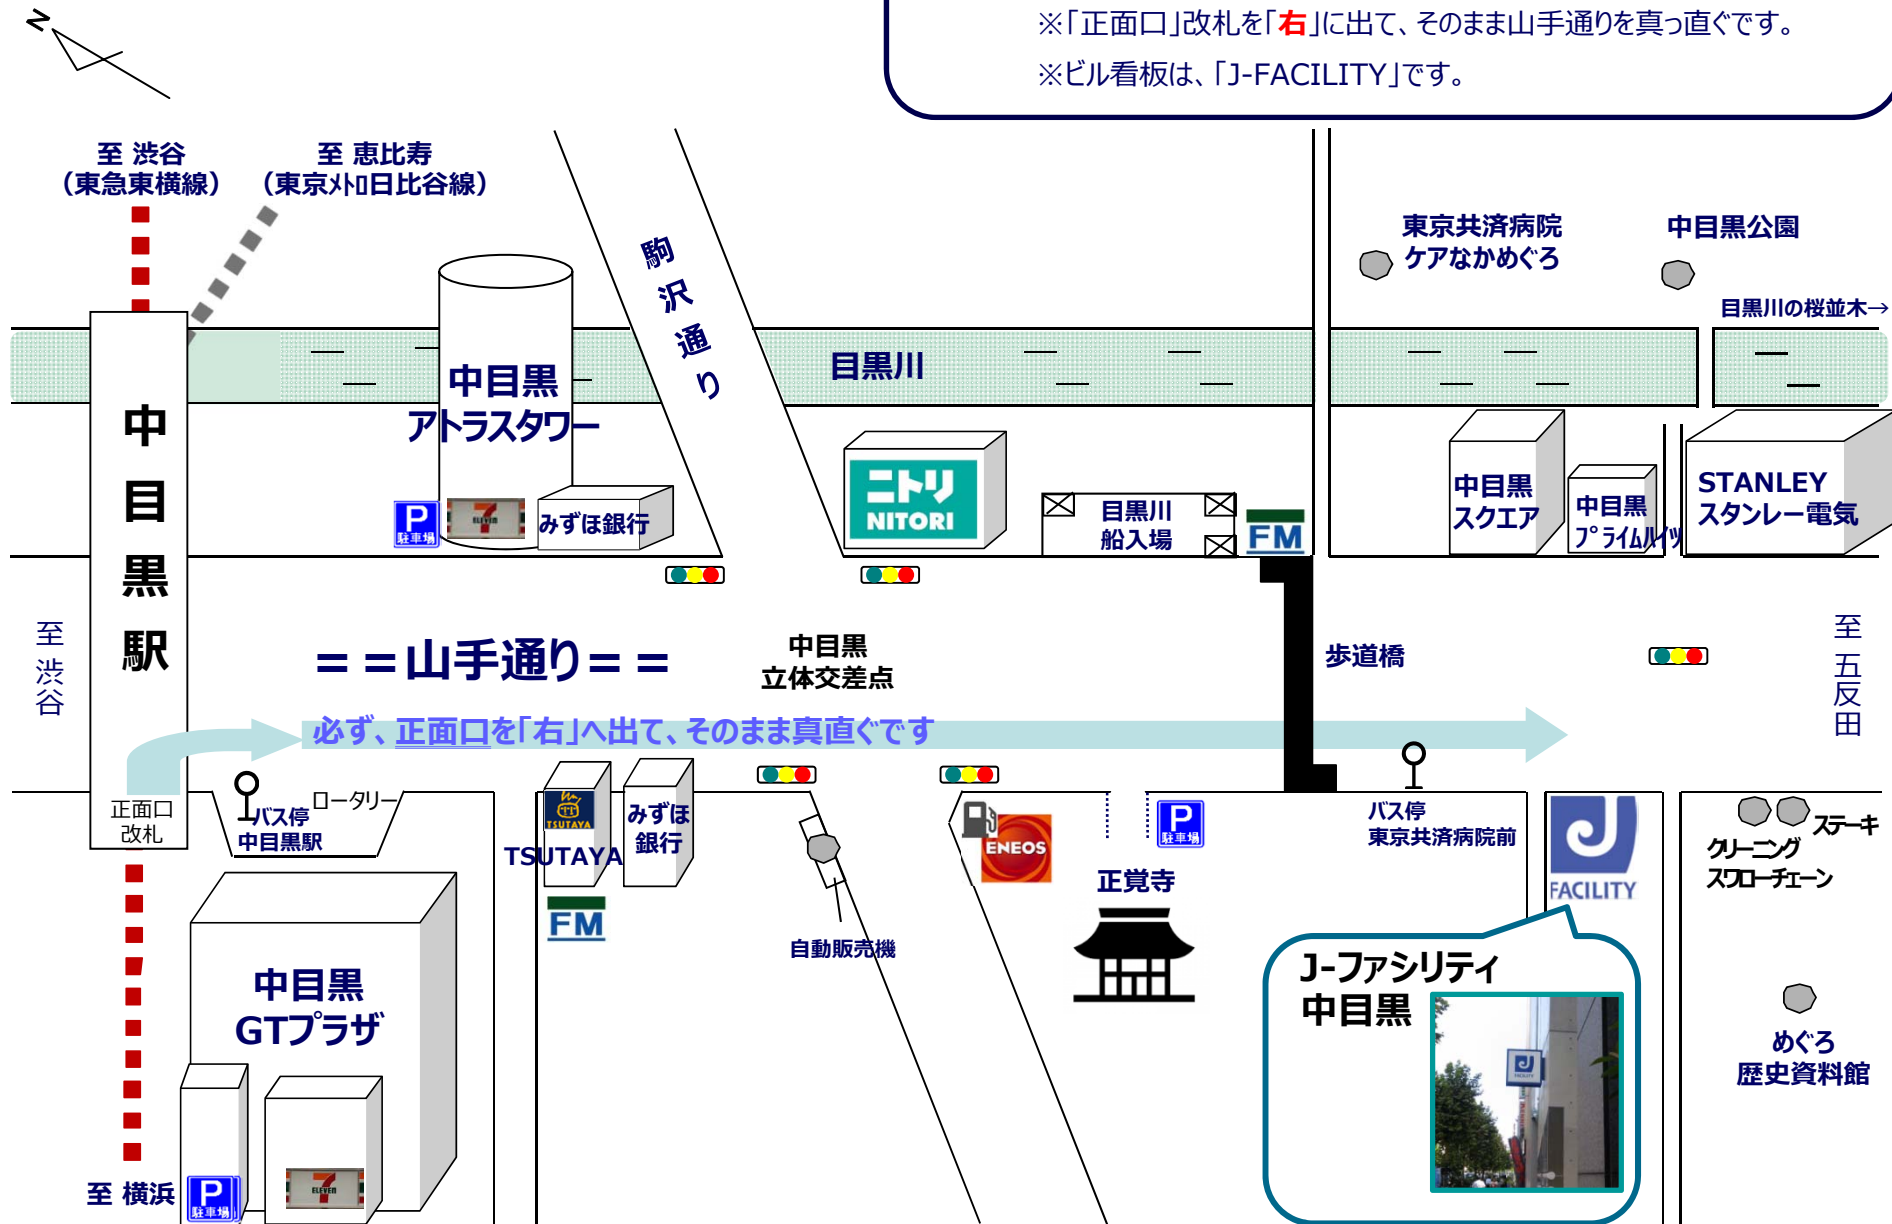

J-ファシリティ 中目黒 ご案内

所在地：〒153-0061 東京都目黒区中目黒3-5-8 J-FACILITY中目黒

最寄駅：東急東横線／東京メトロ日比谷線「中目黒駅」

アクセス：「中目黒駅」より徒歩10分

※「正面口」改札を「右」に出て、そのまま山手通りを真っ直ぐです。

※ビル看板は、「J-FACILITY」です。

Map to J-FACILITY NAKAMEGURO

Address : J-FACILITY NAKAMEGURO
3-5-8, Nakameguro, Meguro-ku Tokyo 153-0061 JAPAN

1. Near by station is "Nakameguro" on Tokyu Toyoko Line / Tokyo Metro Hibiya Line. (On foot 10 minutes)
2. Please come out of a ticket gate "正面口改札" and go to the right. The name of the building is "J-FACILITY".