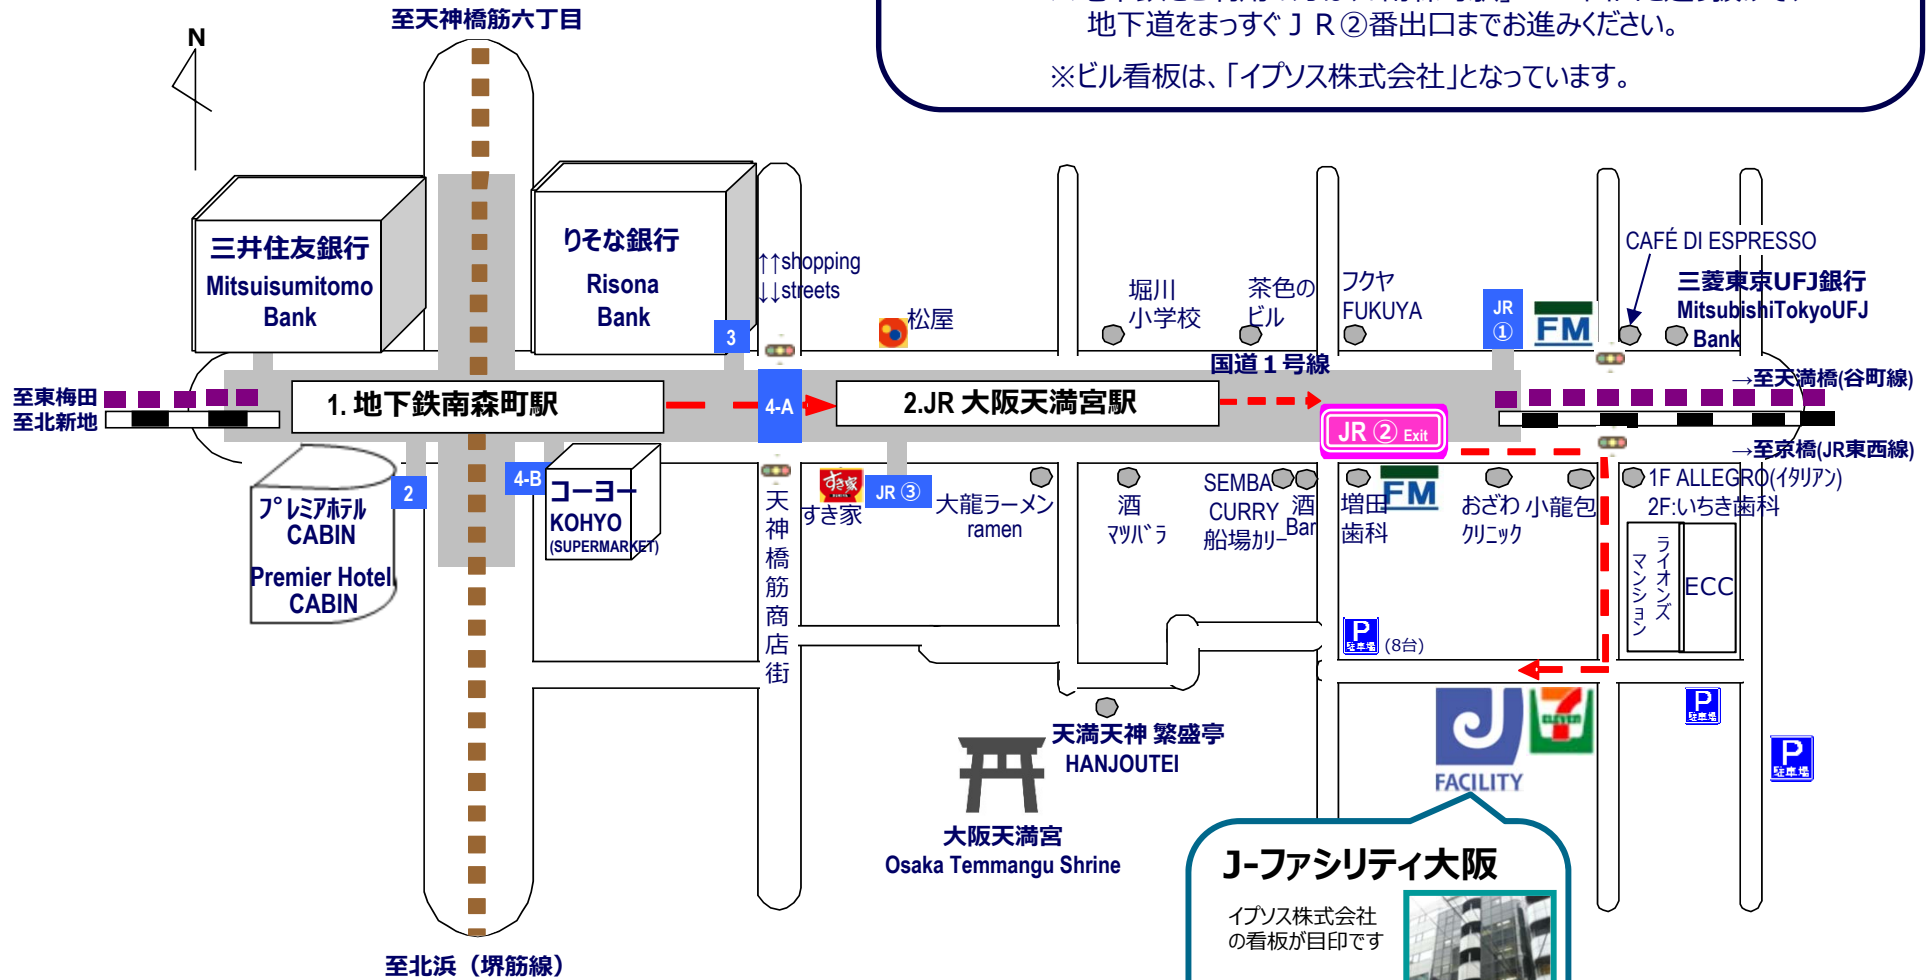

# J-ファシリティ大阪 ご案内

所在地：〒530-0044 大阪市北区東天満1-12-12 イブスビル  
(株)ジャパンマーケティングオペレーションズ

最寄駅：梅田から一駅  
地下鉄堺筋線・谷町線「南森町駅」、JR東西線「大阪天満宮駅」

アクセス：JR②番出口より徒歩2分（南森町駅より徒歩5分）

※地下鉄をご利用の方は、「南森町駅」4-A出口を通り抜けて、  
地下道をまっすぐJR②番出口までお進みください。

※ビル看板は、「イブス株式会社」となっています。

# Map to J-FACILITY Osaka

Address : Japan Marketing Operations  
 Ipsos bldg. 1-12-12, Higashitenma, Kita-ku, Osaka 530-0044 JAPAN

1. Subway: Tanimachi Line & Sakaisuji Line, both of Minamimorimachi Sta. get off from Exit 4-A, then walk straight a few min. You can find JR Exit #2.
2. JR Touzai Line: Osaka temmangu Sta. get off any exit, walking a few min and can find JR Exit #2.  
 (On foot 5 minutes)