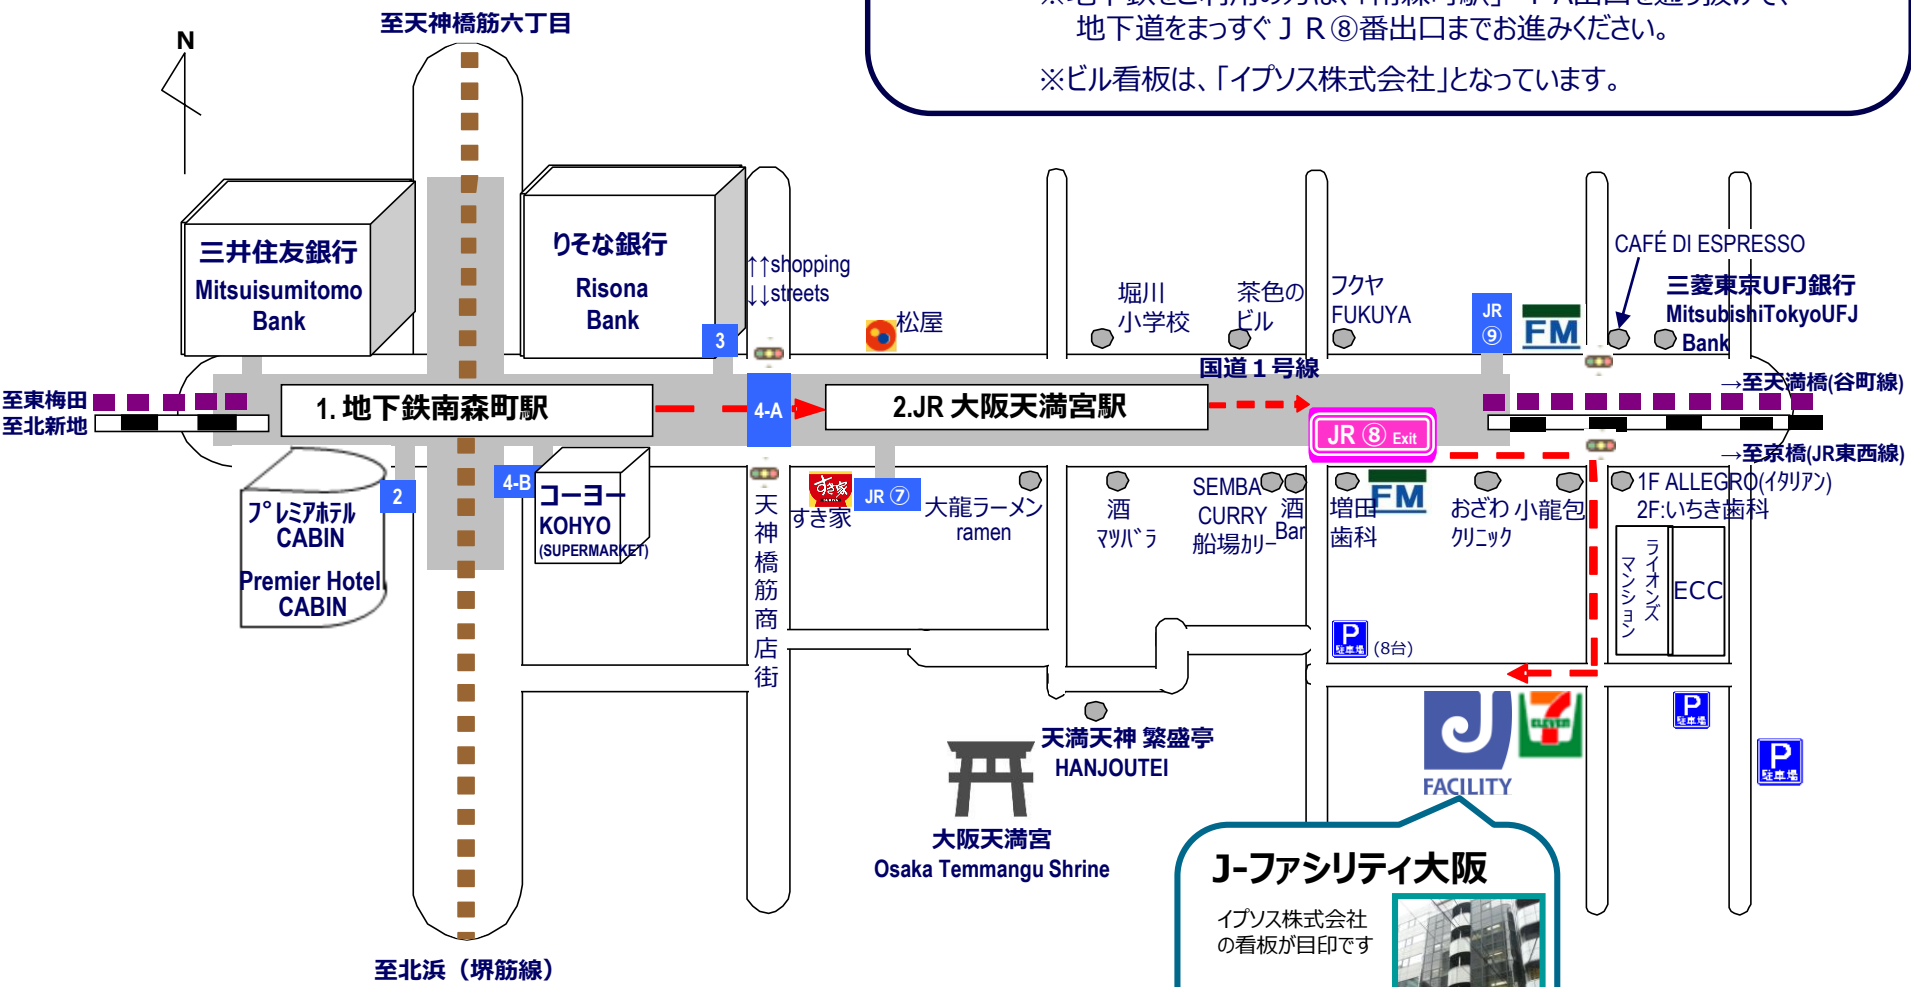

J-ファシリティ大阪 ご案内

FACILITY

所在地：〒530-0044 大阪市北区東天満1-12-12 イブスビル
(株)ジャパンマーケティングオペレーションズ

最寄駅：梅田から一駅
地下鉄堺筋線・谷町線「南森町駅」、JR東西線「大阪天満宮駅」

アクセス：JR⑧番出口より徒歩2分（南森町駅より徒歩5分）

※地下鉄をご利用の方は、「南森町駅」4-A出口を通り抜けて、
地下道をまっすぐJR⑧番出口までお進みください。

※ビル看板は、「イブス株式会社」となっています。

J-ファシリティ大阪

イブス株式会社の看板が目印です

Map to J-FACILITY Osaka

Address : Japan Marketing Operations
Ipsos bldg. 1-12-12, Higashitenma, Kita-ku, Osaka 530-0044 JAPAN

1. Subway: Tanimachi Line & Sakaisuji Line, both of Minamimorimachi Sta. get off from Exit 4-A, then walk straight a few min. You can find JR Exit #8.
2. JR Touzai Line: Osaka temmangu Sta. get off any exit, walking a few min and can find JR Exit #8.
(On foot 5 minutes)