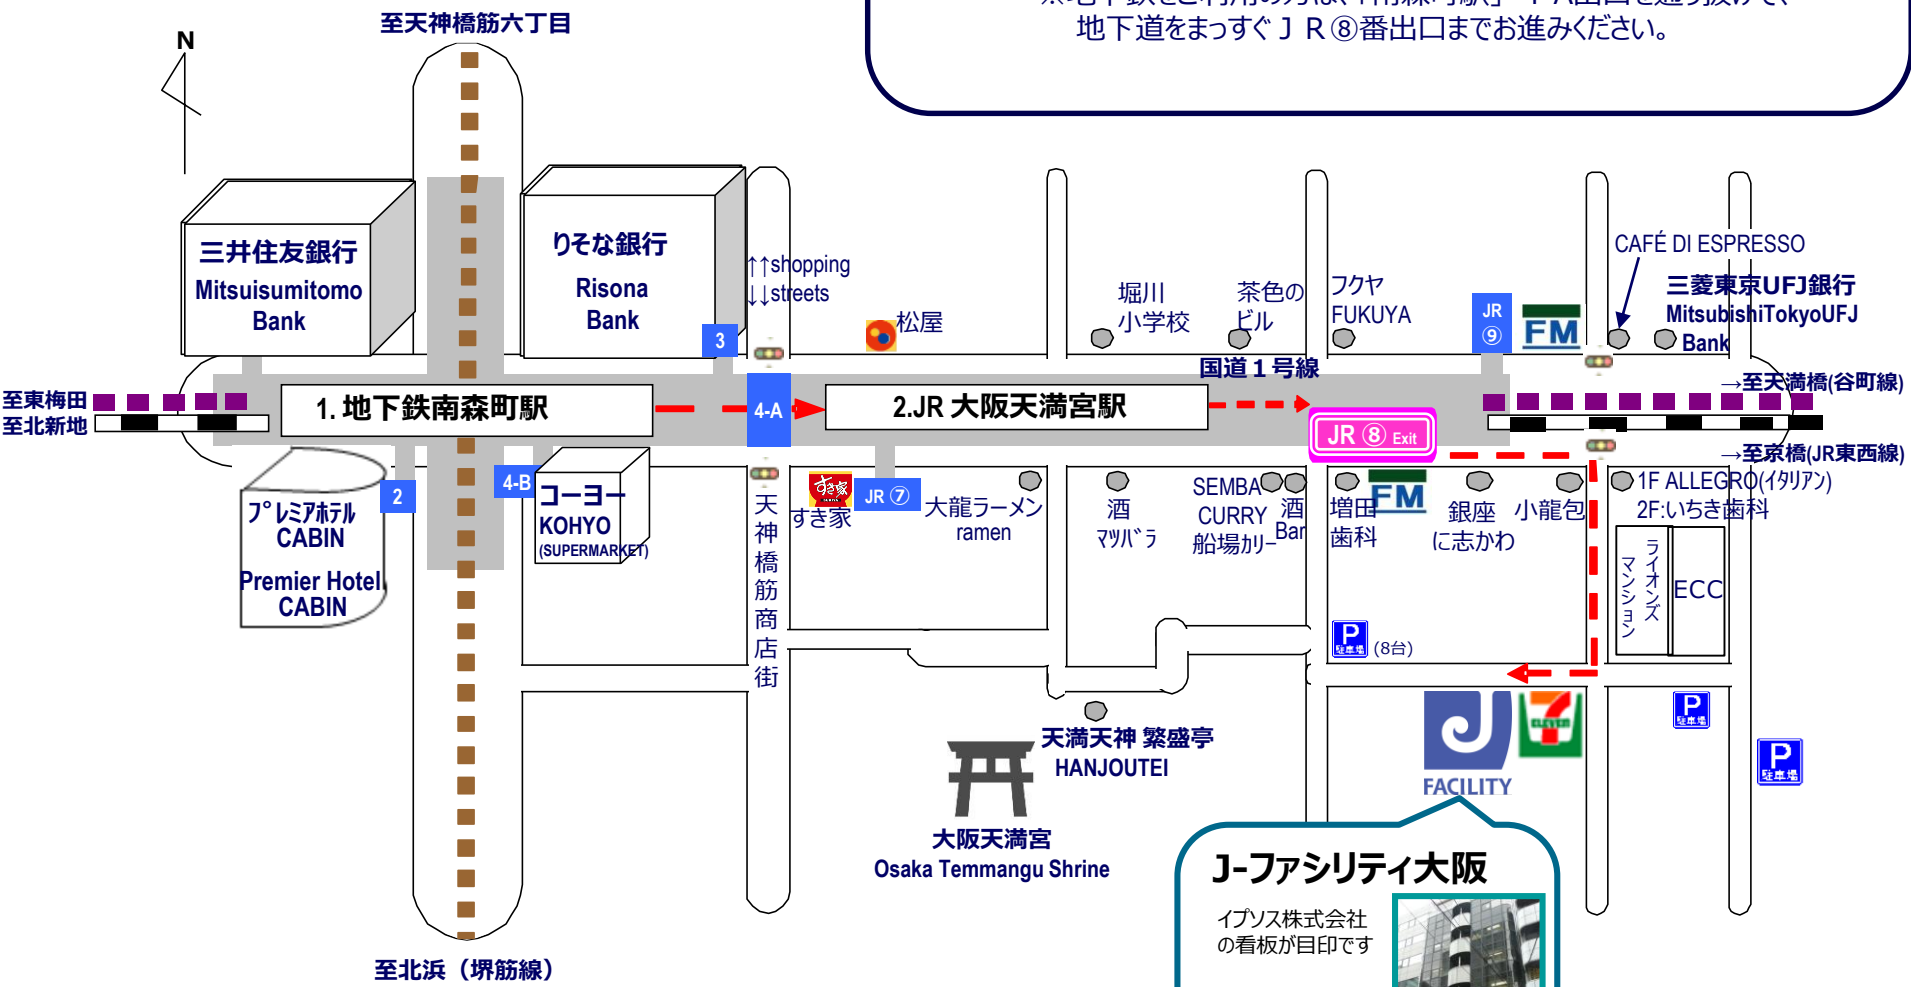

J-ファシリティ大阪 ご案内

FACILITY

所在地：〒530-0044 大阪市北区東天満1-12-12 イブスビル
イブス 株式会社

最寄駅：梅田から一駅
地下鉄堺筋線・谷町線「南森町駅」、JR東西線「大阪天満宮駅」

アクセス：JR⑧番出口より徒歩2分（南森町駅より徒歩5分）

※地下鉄をご利用の方は、「南森町駅」4-A出口を通り抜けて、
地下道をまっすぐJR⑧番出口までお進みください。

J-ファシリティ大阪

イブス株式会社の看板が目印です

Map to J-FACILITY Osaka

Address : Ipsos KK
Ipsos bldg. 1-12-12, Higashitenma, Kita-ku, Osaka 530-0044 JAPAN

1. Subway: Tanimachi Line & Sakaisuji Line, both of Minamimorimachi Sta. get off from Exit 4-A, then walk straight a few min. You can find JR Exit #8.
2. JR Touzai Line: Osaka temmangu Sta. get off any exit, walking a few min and can find JR Exit #8.
(On foot 5 minutes)