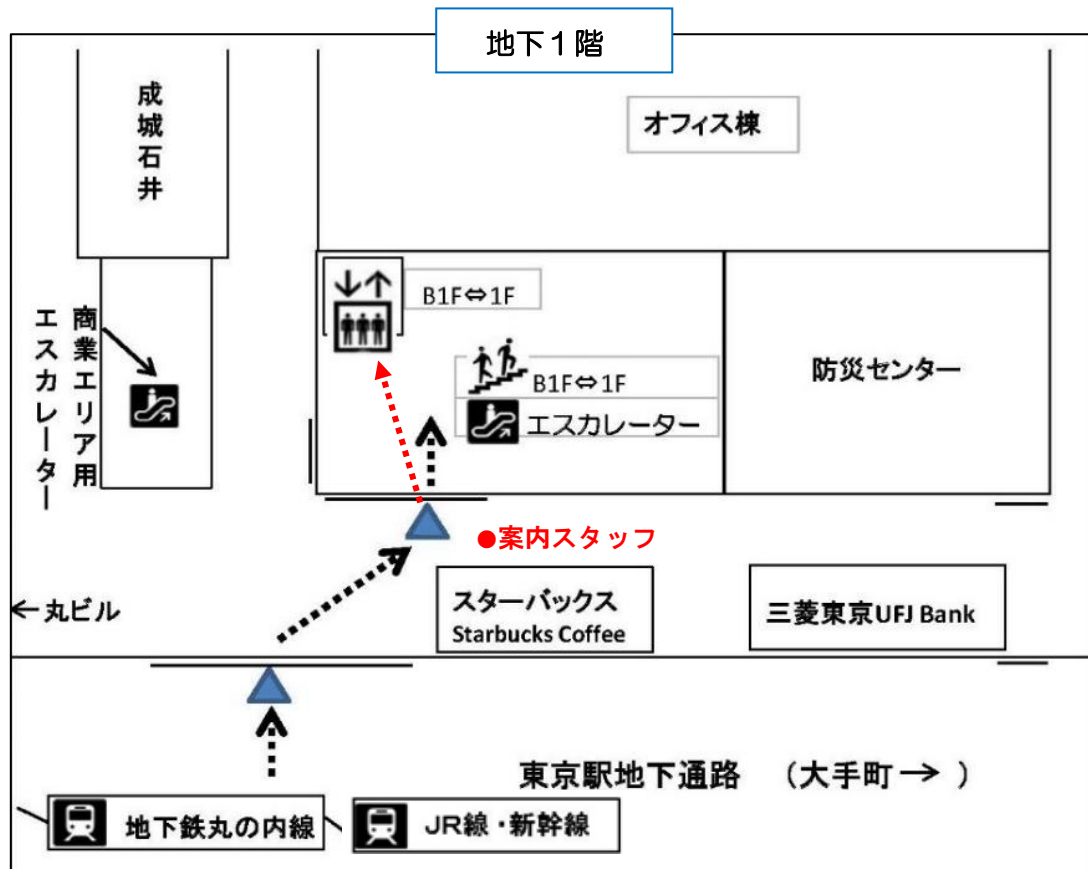

## 「そうだ、京町家に住もう」講演会・相談会 会場のご案内

【開催日時】 平成 30 年 2 月 24 日（土）

講演会 13:30~15:15（開場 13:00）

相談会 15:30~17:30

【会 場】 京都アカデミアフォーラム in 丸の内（新丸の内ビルディング 10 階）  
東京都千代田区丸の内 1-5-1

【アクセス】 JR、東京メトロ丸ノ内線「東京駅」丸の内地下中央口直結

【会場入口】 新丸の内ビルディングオフィスエリアは土・日曜日休館のため、当日は 1 階から直接のご入場はできません。東京駅直結の 地下 1 階オフィスエントランスからお入りください。

地下 1 階から 1 階オフィスエリアにエレベーターをご利用ください。

1 階のオフィスエリア専用エレベーターホールでエレベーターを乗り換えて 10 階までお越しください。新丸ビルオフィス棟入口の地下 1 階スターバックス前と、1 階の乗り換え専用エレベーターホールにてスタッフが御案内させていただきます。

当日の連絡先：京都アカデミアフォーラム in 丸の内 電話 03-6259-1891

【主 催】 京都市